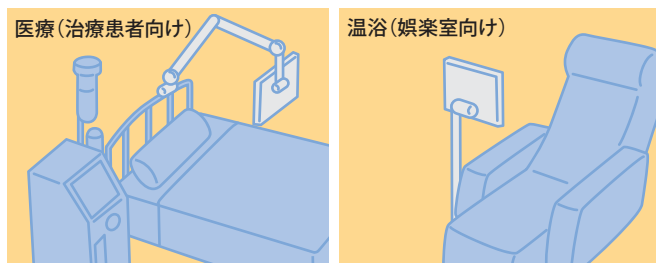

導入事例

本体のスタンドプレートを取り外し、モニターアームに取り付けることができます。ベッド・チェアへの取付け位置により、ロングアーム、ショートアームや取付金具を選択することができます。

AV端子

HDMI(Ver1.1)	: 1ポート
アンテナ端子	F型同軸コネクタ (75Ω) *アンテナケーブルは同梱されていません
DC電源	専用ACアダプタ用DCジャック、12V 3A
ヘッドホン	3.5mm φステレオミニジャック *ステレオヘッドホン推奨
アーム取り付け関連	アーム取付 VESA規格準拠 (75mm×75mm) 本体背面の4つのネジ穴位置 75mm間隔の正方形 (VESA 75mm) 本体背面の4つのネジ穴仕様 M3×0.5 深さ5mm

ホテルモードについて

ホテルや医療施設など、多くの方のご利用を想定した「ホテルモード」を標準装備。テレビ本体やリモコンの操作ボタンロック、電源ON時のチャンネル、音量、スピーカーの消音設定などの機能を搭載しています。