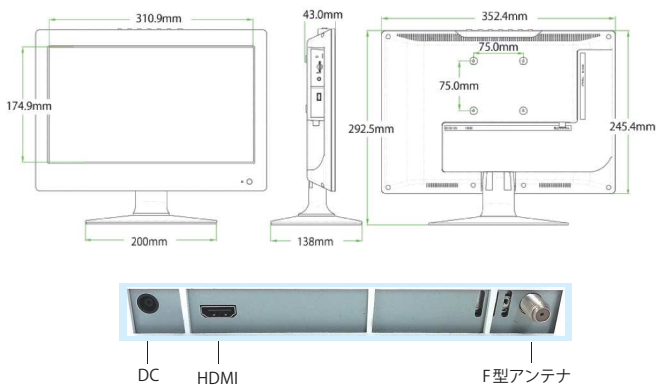

型番 SK-DTV14JWB

JANCODE : 4515692003100