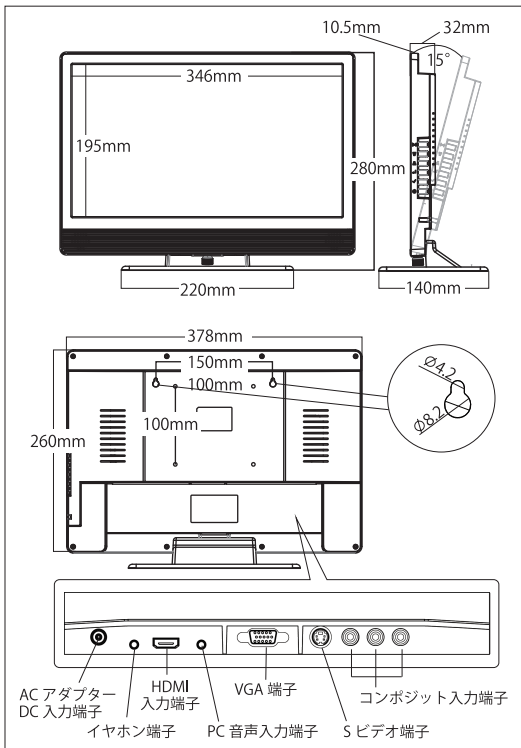

※バッテリー接続時は音声出力されません。

こんな使い方に最適

- サーバーメンテナンス用のモニターとして
- ドローン空撮時の映像確認用モニターとして
- セキュリティカメラの画角調整時の確認用モニターとして
- 小型ノートPCのサブディスプレイとして

※別売の遮光フード装着 (型番:SK-4KM156A02、JAN:4515692003261)

※スタンド取り外し、市販の三脚(1/4ネジ)取り付け可能

モバイルバッテリー接続方法

市販のスマホ用モバイルバッテリーのUSBコネクタに付属のUSB-DC変換ケーブルを接続、DCプラグ側をモニター本体のDC INに接続するだけでOKです。

動作確認済みモバイルバッテリー

メーカー名	商品名	出力・容量	動作時間
Anker	PowerCore 10000	2.4A 10000mAh	3時間40分
Anker	A1211	2A 5200mA	2時間
Anker	PowerCore Fusion A1621	3A 5000mA	2時間

■寸法

■モニター製品仕様

製品サイズ	外形寸法	378mm(幅)×280mm(高さ)×32.0mm(奥行) ※スタンド含む場合、奥行140mm
	質量	約1.3kg(スタンド含む)約1.1kg(スタンド含まず)
液晶パネル	液晶画面	346mm(横)×195mm(縦)
	素材	15.6インチノングレア液晶パネル
	駆動方法	TFTアクティブマトリックスTN方式
	画素数	1920x1080
	アスペクト比	16:9
	応答速度	25ms(Typical)(黒→白+白→黒)
	視野角(標準値)	左右85°/上下約85°
	輝度(最大値)	300cd/m ²
	コントラスト比(標準値)	700:1(Typical)
	各種調整	輝度、コントラスト、シャープネス、色相、彩度、色温度(cool(9300K相当)、Warm(6500K相当))
入力端子	HDMI端子(Ver.1.4a)	対応解像度: 720x480 60Hz、800x600 60Hz、1024x768 60Hz、1280x720 60Hz、1366x768 60Hz、1920x1080 24Hz、1920x1080 30Hz、1920x1080i 60Hz、1920x1080 60Hz
	PC端子映像(D-Sub 15pin)	対応解像度: 720x480 60Hz、800x600 60Hz、1024x768 60Hz、1280x720 60Hz、1366x768 60Hz、1400x1050 60Hz、1440x900 60Hz、1680x1050 60Hz、1920x1080 24Hz、1920x1080 30Hz、1920x1080i 60Hz、1920x1080 60Hz
	PC端子音声	3.5mm ステレオミニジャック
	AV端子映像	Sビデオ端子(ミニDIN-4pin) x 1 コンポジット端子(RCAピンジャック) x 1
	AV端子音声	RCAピンジャック(ステレオ) x 1組(Sビデオ、コンポジット共用)
出力端子	DC電源	専用ACアダプタDCジャック、12V 2A 電源プラグEIAJ5(外径:6.5mm,内径:4.3mm)
	ヘッドフォン	3.5mm ステレオミニジャック
その他	ACアダプタ	入力: AC 100V 出力: DC12V、2A
	電源	電源入力 AC100V 50 / 60Hz共有
	電源出力	DC12V(専用ACアダプタ使用)
	消費電力	約10W
	スピーカー	2.5W+2.5W(4Ω) ※バッテリー接続時は音声出力されません。
	キャビネット材質	プラスチック
	使用周囲温度	0℃~40℃
使用周囲湿度	20%~80%(結露のないこと)	
アーム取付	VESA規格準拠(100mm×100mm) 本体背面の4つのネジ穴の位置: 100mm間隔の正方形(VESA 100mm) 本体背面の4つのネジ穴の仕様: M4 深さ5mm	
保証期間	お買い上げ日から1年間	